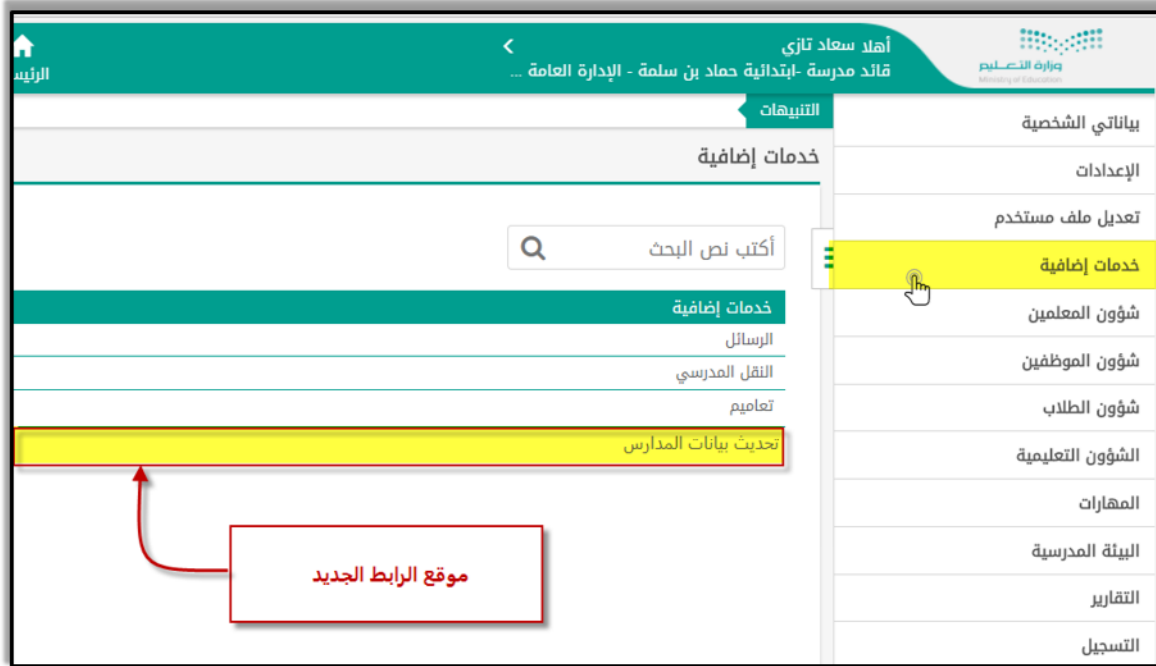

إقرار بيانات المدارس

إقرار بيانات المدرسة من قبل قائد المدرسة:

أقرار بيانات المدارس – قائد المدرسة .

موقع الشاشة الجديدة:

- خدمات اضافية – اقرار بيانات المدارس
- الشاشة الرئيسية (مثل التعاميم) لإقرار بيانات المدرسة **أنقر هنا** (يظهر الرابط في حال أن المدرسة غير مقره لبياناتها فقط و لن يظهر في الشاشة الرئيسية لم أقر مسبقاً بالبيانات).

للموصول الى صفحة اقرار بيانات المدارس، يدخل المستخدم ك"قائد مدرسة" ويختار "خدمات اضافية"، من ثم " اقرار بيانات المدارس كما هو موضح ادناه:

- بعد الضغط على هذا الرابط سينتقل قائد المدرسة الى الصفحة الرئيسية لإقرار بيانات المدارس والتي هي موضحة ادناه :